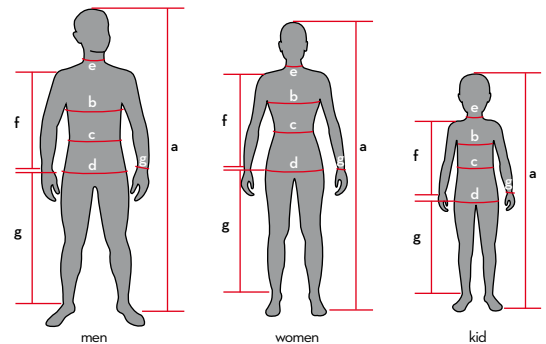

- a: HEIGHT
- b: CHEST
- c: WAIST
- d: HIP
- e: NECK
- f: ARM
- g: WRIST
- h: LEG

WETSUITS SIZE CHART

	SIZE	HEIGHT cm	WEIGHT kg	CHEST cm	WAIST cm	HIPS cm	
MAN	S	167 - 172	60 - 69	93 - 98	76 - 84	89 - 96	
	M	172 - 178	68 - 77	97 - 102	80 - 88	93 - 100	
	L	175 - 183	76 - 85	101 - 106	84 - 92	97 - 104	
	LP	175 - 183	82 - 92	103 - 108	88 - 96	101 - 106	
	XL	182 - 188	84 - 94	105 - 110	88 - 96	101 - 108	
	XLP	182 - 188	90 - 101	109 - 114	92 - 100	105 - 112	
	XXL	186 - 192	93 - 103	109 - 115	92 - 101	105 - 114	
	XXLP	186 - 192	97 - 109	114 - 121	97 - 107	110 - 119	
	XXXL	191 - 197	102 - 114	115 - 122	98 - 108	111 - 120	
XXXLP	191 - 197	110 - 125	122 - 130	104 - 115	116 - 127		
WOMAN	XS	151 - 159	40 - 49	82 - 87	64 - 69	85 - 92	
	S	156 - 164	47 - 56	86 - 91	68 - 73	89 - 96	
	M	161 - 169	54 - 63	90 - 96	72 - 77	93 - 101	
	MP	161 - 169	60 - 69	94 - 100	76 - 82	97 - 105	
	L	165 - 173	61 - 70	94 - 100	76 - 82	97 - 105	
	LP	165 - 173	67 - 76	98 - 104	80 - 87	102 - 110	
	XL	169 - 177	68 - 77	98 - 104	80 - 87	102 - 110	
	XLP	169 - 177	74 - 85	102 - 108	86 - 94	108 - 116	
KID	SIZE	AGE					
	XS	5	115 - 125	-	67 - 71	53 - 57	64 - 68
	S	7	125 - 135	-	72 - 76	57 - 61	69 - 73
	M	9	135 - 145	-	77 - 81	61 - 65	74 - 78
	L	11	145 - 155	-	82 - 86	65 - 69	79 - 83
	XL	13	155 - 165	-	87 - 91	69 - 74	84 - 88